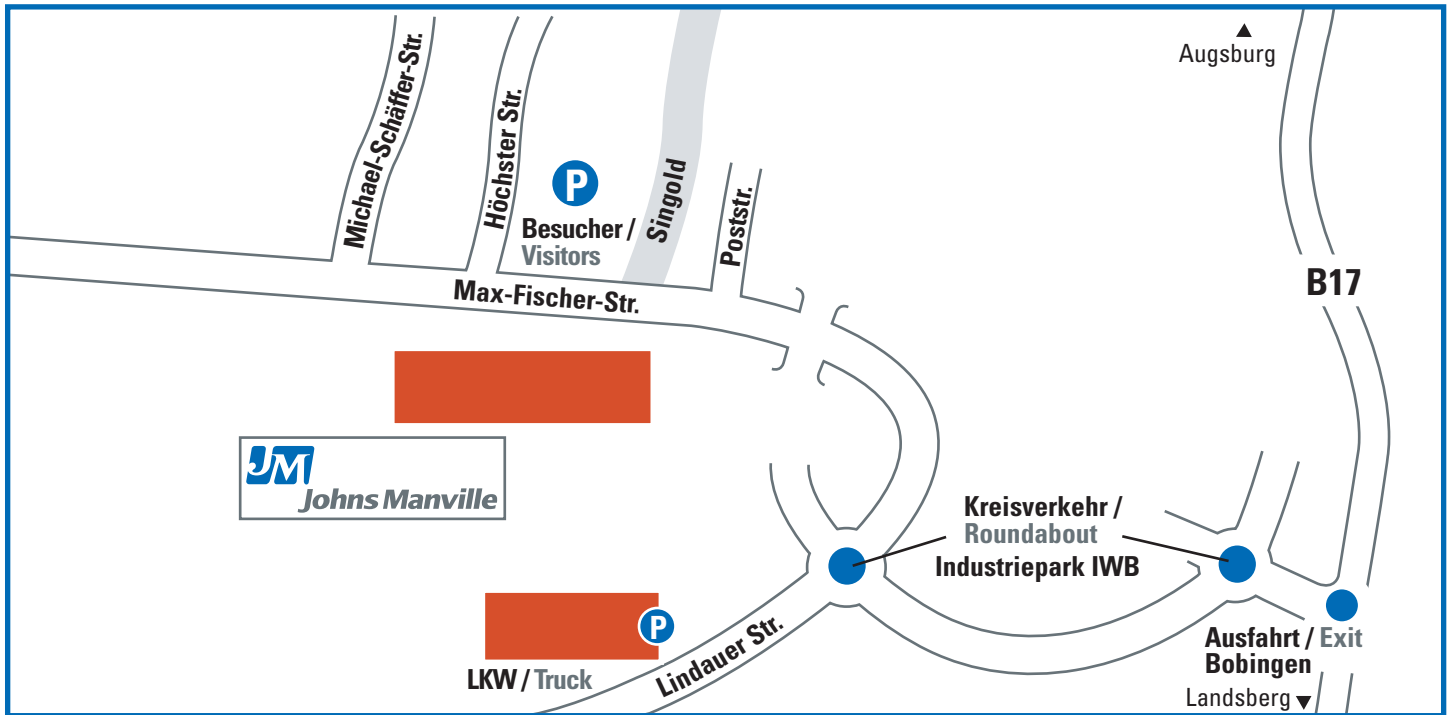

## Willkommen bei Johns Manville Welcome to Johns Manville

Johns Manville · Max-Fischer-Str. 11 · 86399 Bobingen · Germany  
Phone: +49 (0)8234 / 9670-0 · Fax: +49 (0)8234 / 9670-514

- |   |  |   |   |
|---|--|---|---|
|  <b>...von der A8 Stuttgart od. München</b> <ul style="list-style-type: none"> <li>• Abfahrt 72 Augsburg-West</li> <li>• B17 Richtung Landsberg</li> <li>• Ausfahrt Bobingen</li> <li>• Beschilderung Industriepark IWB folgen</li> </ul> |  <b>...von der A7 Würzburg od. Memmingen</b> <ul style="list-style-type: none"> <li>• Kreuz Ulm/Elchingen auf die A8 Richtung München</li> <li>• Abfahrt 72 Augsburg-West</li> <li>• B17 Richtung Landsberg</li> <li>• Ausfahrt Bobingen</li> <li>• Beschilderung Industriepark IWB folgen</li> </ul> |  <b>...from A8 Stuttgart or Munich</b> <ul style="list-style-type: none"> <li>• exit 72 Augsburg-West</li> <li>• B17 direction Landsberg</li> <li>• exit Bobingen</li> <li>• follow the sign Industriepark IWB</li> </ul> |  <b>...from A7 Wuerzburg or Memmingen</b> <ul style="list-style-type: none"> <li>• at junction Ulm/Elchingen take A8 direction Munich</li> <li>• exit 72 Augsburg-West</li> <li>• B17 direction Landsberg</li> <li>• exit Bobingen</li> <li>• follow the sign Industriepark IWB</li> </ul> |
|  <b>Zug</b> <ul style="list-style-type: none"> <li>• München - Bobingen</li> <li>• Augsburg - Bobingen</li> <li>• Nürnberg - Bobingen</li> <li>• Stuttgart - Bobingen</li> </ul>  |  <b>Fahrtzeit Flughafen</b> <ul style="list-style-type: none"> <li>• München 1 bis 1,5 Stunden</li> <li>• Stuttgart 2,5 Stunden</li> </ul>  |  <b>Train</b> <ul style="list-style-type: none"> <li>• Munich - Bobingen</li> <li>• Augsburg - Bobingen</li> <li>• Nuernberg - Bobingen</li> <li>• Stuttgart - Bobingen</li> </ul>  |  <b>Travel time airport</b> <ul style="list-style-type: none"> <li>• Munich 1 to 1,5 h</li> <li>• Stuttgart 2,5 h</li> </ul>   |