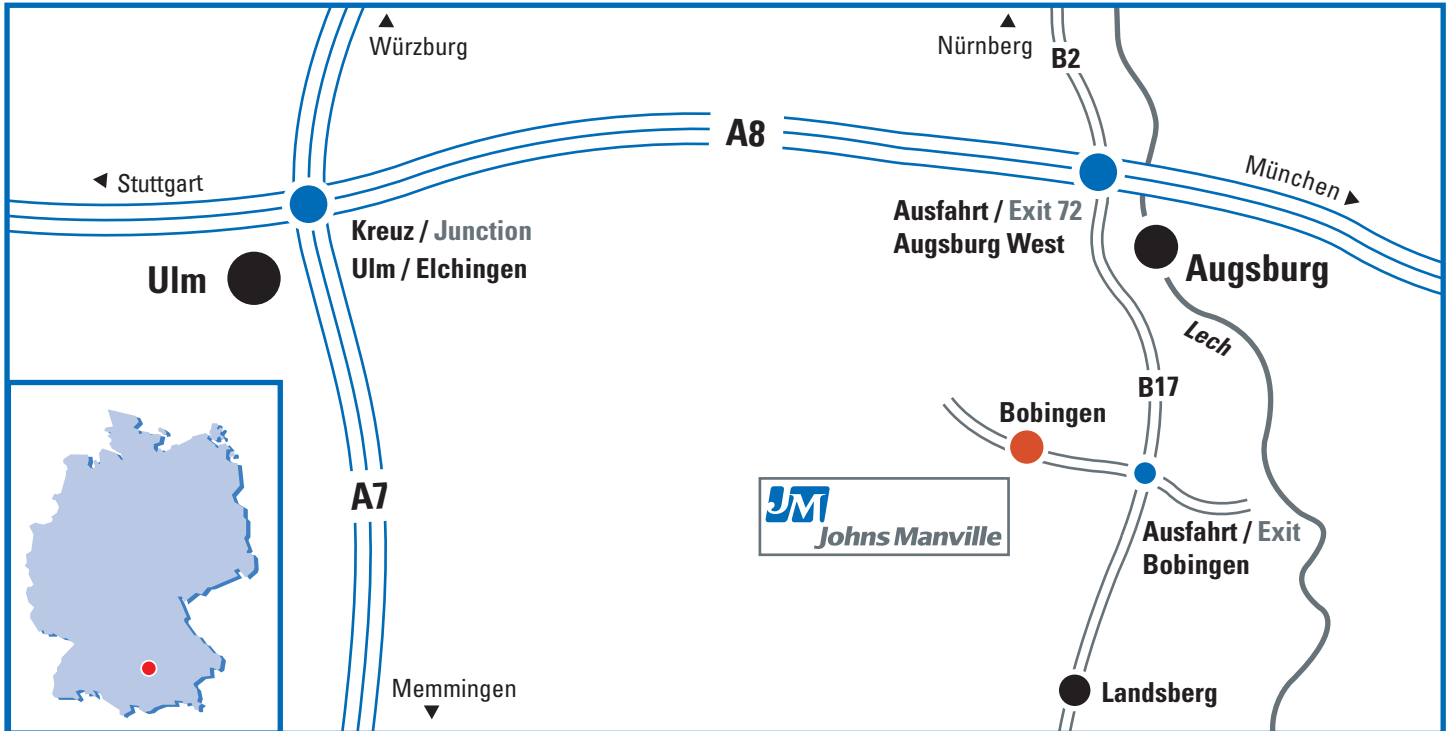

# Johns Manville

## Willkommen bei Johns Manville Welcome to Johns Manville

Johns Manville · Max-Fischer-Str. 11 · 86399 Bobingen · Germany  
Phone: +49 (0)8234 / 9670-0 · Fax: +49 (0)8234 / 9670-514

- |   |  |   |   |
|---|--|---|---|
|  <b>...von der A8 Stuttgart od. München</b> <ul style="list-style-type: none"> <li>• Abfahrt 72 Augsburg-West</li> <li>• B17 Richtung Landsberg</li> <li>• Ausfahrt Bobingen</li> <li>• Beschilderung Industriepark IWB folgen</li> </ul> |  <b>...von der A7 Würzburg od. Memmingen</b> <ul style="list-style-type: none"> <li>• Kreuz Ulm/Elchingen auf die A8 Richtung München</li> <li>• Abfahrt 72 Augsburg-West</li> <li>• B17 Richtung Landsberg</li> <li>• Ausfahrt Bobingen</li> <li>• Beschilderung Industriepark IWB folgen</li> </ul> |  <b>...from A8 Stuttgart or Munich</b> <ul style="list-style-type: none"> <li>• exit 72 Augsburg-West</li> <li>• B17 direction Landsberg</li> <li>• exit Bobingen</li> <li>• follow the sign Industriepark IWB</li> </ul> |  <b>...from A7 Wuerzburg or Memmingen</b> <ul style="list-style-type: none"> <li>• at junction Ulm/Elchingen take A8 direction Munich</li> <li>• exit 72 Augsburg-West</li> <li>• B17 direction Landsberg</li> <li>• exit Bobingen</li> <li>• follow the sign Industriepark IWB</li> </ul> |
|  <b>Zug</b> <ul style="list-style-type: none"> <li>• München - Bobingen</li> <li>• Augsburg - Bobingen</li> <li>• Nürnberg - Bobingen</li> <li>• Stuttgart - Bobingen</li> </ul>  |  <b>Fahrtzeit Flughafen</b> <ul style="list-style-type: none"> <li>• München 1 bis 1,5 Stunden</li> <li>• Stuttgart 2,5 Stunden</li> </ul>  |  <b>Train</b> <ul style="list-style-type: none"> <li>• Munich - Bobingen</li> <li>• Augsburg - Bobingen</li> <li>• Nuernberg - Bobingen</li> <li>• Stuttgart - Bobingen</li> </ul>  |  <b>Travel time airport</b> <ul style="list-style-type: none"> <li>• Munich 1 to 1,5 h</li> <li>• Stuttgart 2,5 h</li> </ul>   |