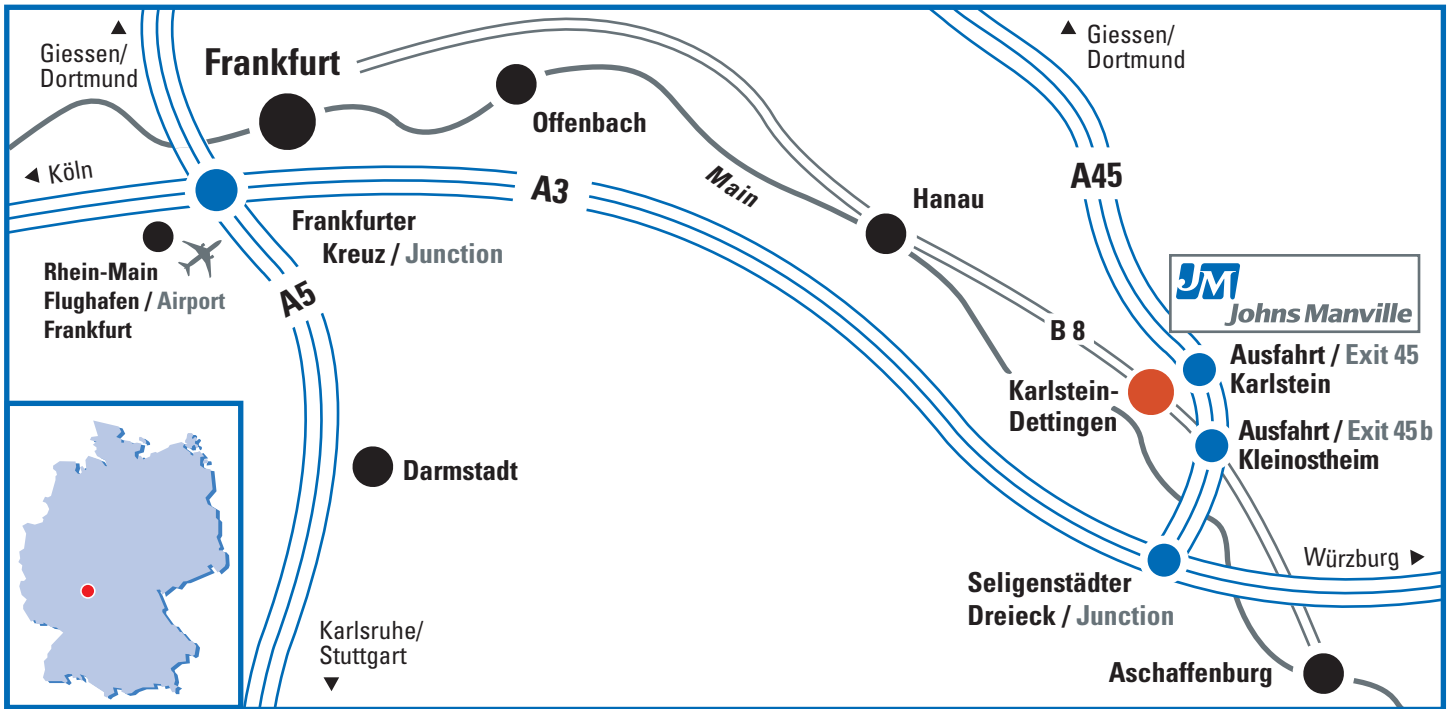

Johns Manville

Willkommen bei Schuller GmbH Welcome to Schuller GmbH

Schuller GmbH · Auwanne 23 · 63791 Karlstein · Germany

Phone: + 49 (0)6188 / 5091-6 Fax: + 49 (0)6188 / 5091-810

...von der A3 Frankfurt/Köln oder Würzburg

- Seligenstädter Dreieck auf die A 45 Richtung Giessen/Dortmund
- Abfahrt 45 Karlstein
- Landstraße nach Karlstein-Dettingen

...von der A 45 Giessen/Dortmund

- Abfahrt 45 Karlstein
- Landstraße nach Karlstein-Dettingen

...from A3 Frankfurt/Cologne or Wuerzburg

- at Seligenstädter junction take A 45 direction Giessen/Dortmund
- exit 45 Karlstein
- highway to Karlstein-Dettingen

...from A 45 Giessen/Dortmund

- exit 45 Karlstein
- highway to Karlstein-Dettingen

Fahrzeit Flughafen

- Frankfurt 0,5 Stunde

Travel time airport

- Frankfurt 0,5 h

Zug

- Frankfurt – Karlstein/Dettingen
- Würzburg – Karlstein/Dettingen

Train

- Frankfurt – Karlstein/Dettingen
- Wuerzburg – Karlstein/Dettingen