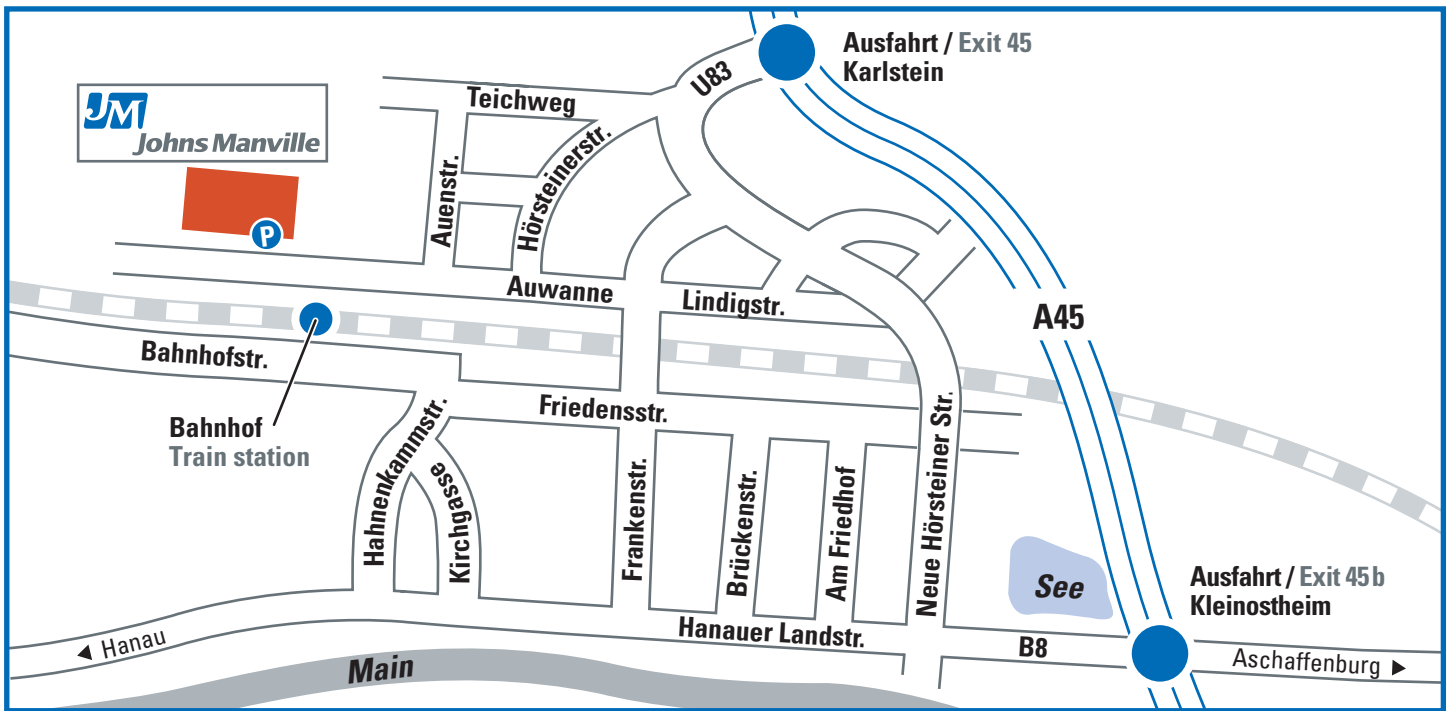

Johns Manville

Willkommen bei Schuller GmbH Welcome to Schuller GmbH

Schuller GmbH · Auwanne 23 · 63791 Karlstein · Germany

Phone: + 49 (0)6188 / 5091-6 Fax: + 49 (0)6188 / 5091-810

...von der A3 Frankfurt/Köln oder Würzburg

- Seligenstädter Dreieck auf die A 45 Richtung Giessen/Dortmund
- Abfahrt 45 Karlstein
- Landstraße nach Karlstein-Dettingen

...von der A 45 Giessen/Dortmund

- Abfahrt 45 Karlstein
- Landstraße nach Karlstein-Dettingen

...from A3 Frankfurt/Cologne or Wuerzburg

- at Seligenstädter junction take A 45 direction Giessen/Dortmund
- exit 45 Karlstein
- highway to Karlstein-Dettingen

...from A 45 Giessen/Dortmund

- exit 45 Karlstein
- highway to Karlstein-Dettingen

Fahrzeit Flughafen

- Frankfurt 0,5 Stunde

Travel time airport

- Frankfurt 0,5 h

Zug

- Frankfurt – Karlstein/Dettingen
- Würzburg – Karlstein/Dettingen

Train

- Frankfurt – Karlstein/Dettingen
- Wuerzburg – Karlstein/Dettingen