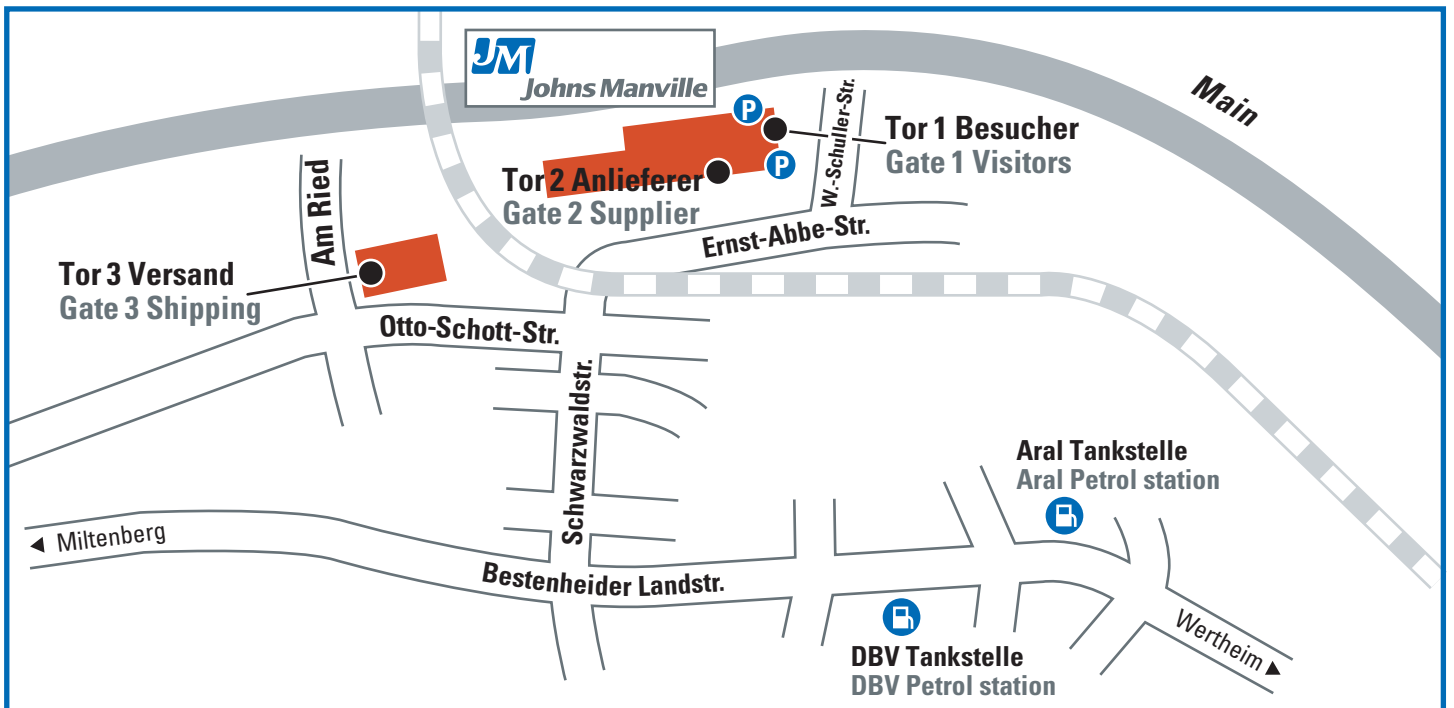

## Willkommen bei Johns Manville Welcome to Johns Manville

Johns Manville · Werner-Schuller-Str. 1 · 97877 Wertheim · Germany  
Phone: + 49 (0)9342 / 801-750 Fax: + 49 (0)9342 / 801-275

- ...von der A3 Frankfurt/Köln oder Würzburg/Nürnberg/München
- Abfahrt 65 Marktheidenfeld oder Abfahrt 66 Wertheim/Lengfurt
  - Landstraße nach Wertheim
  - weiter Richtung Miltenberg bis Ortsteil Wertheim-Bestenheid

- ...von der A81 Heilbronn/Stuttgart
- Abfahrt 3 Taubertschofsheim
  - Landstraße über Taubertschofsheim nach Wertheim
  - weiter Richtung Miltenberg bis Ortsteil Wertheim-Bestenheid

- ...from A3 Frankfurt/Cologne or Würzburg/Nuernberg/Munich
- exit 65 Marktheidenfeld or exit 66 Wertheim/Lengfurt
  - highway to Wertheim
  - highway direction Miltenberg to Wertheim-Bestenheid

- ..from A81 Heilbronn/Stuttgart
- exit 3 Taubertschofsheim
  - highway Taubertschofsheim - Wertheim
  - highway direction Miltenberg to Wertheim-Bestenheid

- Fahrzeug Flughafen
- Frankfurt 1 Stunde

- Zug
- Würzburg – Wertheim
  - Frankfurt – Wertheim

- Travel time airport
- Frankfurt 1 h

- Train
- Würzburg – Wertheim
  - Frankfurt – Wertheim