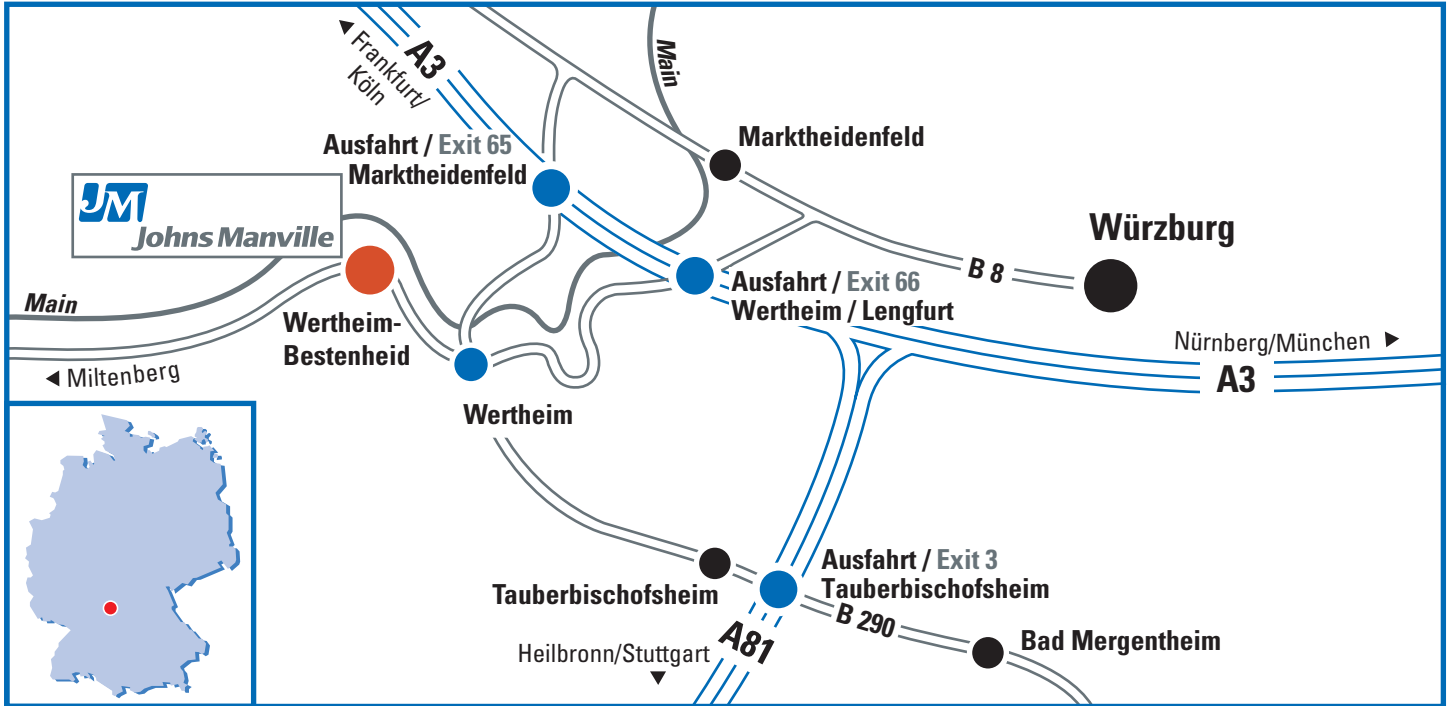

## Willkommen bei Johns Manville Welcome to Johns Manville

Johns Manville · Werner-Schuller-Str. 1 · 97877 Wertheim · Germany  
Phone: + 49 (0)9342 / 801-750 Fax: + 49 (0)9342 / 801-275

- ...von der A3 Frankfurt/Köln oder Würzburg/Nürnberg/München
- Abfahrt 65 Marktheidenfeld oder Abfahrt 66 Wertheim/Lengfurt
  - Landstraße nach Wertheim
  - weiter Richtung Miltenberg bis Ortsteil Wertheim-Bestenheid

- ...von der A81 Heilbronn/Stuttgart
- Abfahrt 3 Taubertschofsheim
  - Landstraße über Taubertschofsheim nach Wertheim
  - weiter Richtung Miltenberg bis Ortsteil Wertheim-Bestenheid

- ...from A3 Frankfurt/Cologne or Würzburg/Nuernberg/Munich
- exit 65 Marktheidenfeld or exit 66 Wertheim/Lengfurt
  - highway to Wertheim
  - highway direction Miltenberg to Wertheim-Bestenheid

- ..from A81 Heilbronn/Stuttgart
- exit 3 Taubertschofsheim
  - highway Taubertschofsheim - Wertheim
  - highway direction Miltenberg to Wertheim-Bestenheid

- Fahrzeug Flughafen
- Frankfurt 1 Stunde

- Zug
- Würzburg – Wertheim
  - Frankfurt – Wertheim

- Travel time airport
- Frankfurt 1 h

- Train
- Würzburg – Wertheim
  - Frankfurt – Wertheim